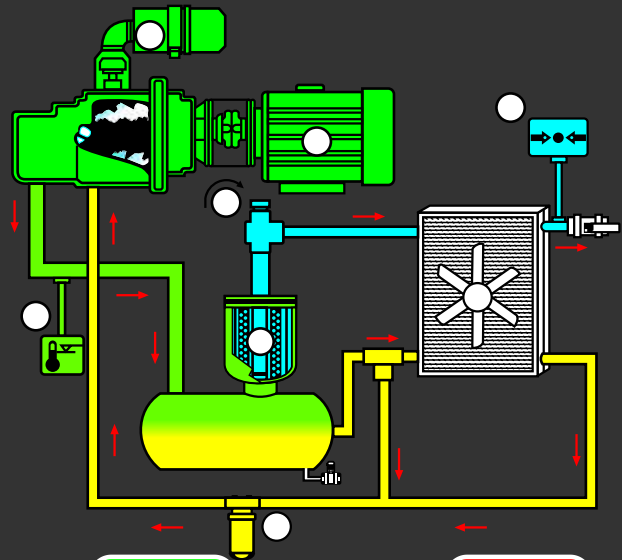

ELGI

NEURON⁺

MENU

UP

DOWN

ENTER

ESCAPE

RESET

AUTO

REMOTE

LOCAL

MAINT

UN LOAD

START

STOP